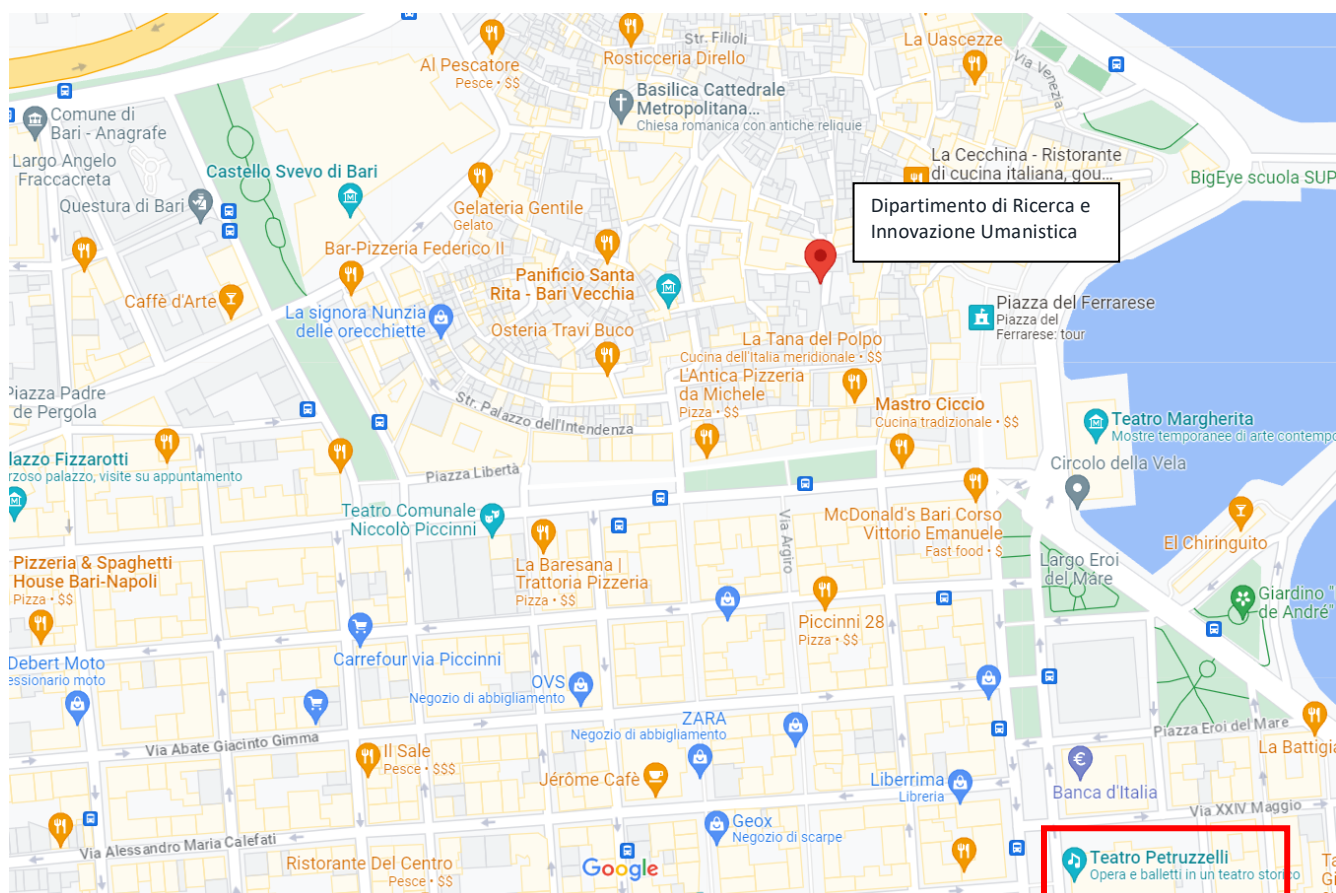

Assemblea ed escursione scientifica AIGeo Bari, 20 -21 Ottobre 2023

Prima circolare

20 Ottobre c/o Dipartimento di Ricerca e Innovazione Umanistica (DIRIUM), plesso Santa Teresa dei Maschi, Strada della Torretta, Bari
ore 10:30 - Inizio registrazione dei partecipanti
ore 11:00 - Visita guidata della Città Vecchia
ore 12:30 - Pranzo a buffet
ore 13:00 - Assemblea dei Soci
a seguire: sessione Gruppi di Lavoro e presentazione poster.
ore 19:00 - Conclusione lavori
ore 21:00 - Cena sociale c/o Circolo Unione, Sala del Teatro Petruzzelli

21 Ottobre

Escursione scientifica nell'Alta Murgia

Itinerario: Pulicchio di Gravina, Gravina, Pulo di Altamura, Centro Visite dell'Uomo di Altamura, Cava dei Dinosauri

ore 08:30 - Partenza da Bari

Prevista pausa pranzo durante l'escursione

Hotel in centro città

iH Hotels Bari Grande Albergo delle Nazioni, Lungomare Nazario Sauro 7, Bari <https://ih-hotels.com/it/i-nostri-berghi/bari/ih-hotels-bari-grande-albergo-delle-nazioni.html>

Residence Hotel Moderno, via Ettore Carafa 20, Bari <https://www.residencemoderno.com/>